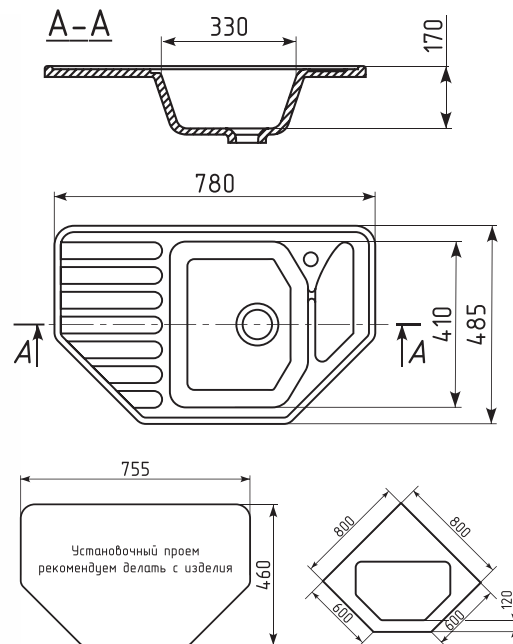

МОЙКА ОДНОСЕКЦИОННАЯ УГЛОВАЯ МАТОВАЯ СЕРИИ ML-GM 24 С ОТВЕРСТИЕМ ПОД СМЕСИТЕЛЬ

11 ЦВЕТОВ

ТЕМНО-СЕРЫЙ
Артикул: 525195

КОМПЛЕКТАЦИЯ:

- Сливная арматура
- Гарантия 2 года

ГАБАРИТНЫЕ РАЗМЕРЫ:

- Общий размер 780 x 485 мм
- Размер чаши 330 x 410 x 170 мм
- Установочный проем 755 x 460 мм

ЛОГИСТИКА:

- Картонная коробка (ШхГхВ) 940 x 570 x 290 мм
- Объем 0,155 м³
- Вес брутто 24,4 кг

Размеры на установочной схеме носят информационный характер.
При монтаже отверстие в столешнице следует делать только по фактическим размерам мойки.

ПОДХОДЯЩИЕ МОДЕЛИ СМЕСИТЕЛЕЙ