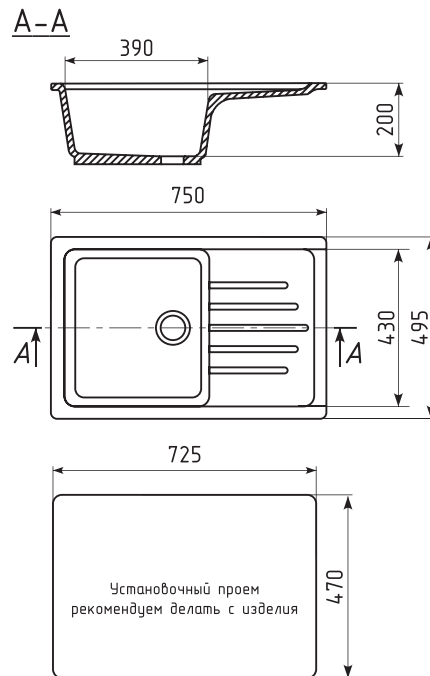

12 ЦВЕТОВ

Размеры на установочной схеме носят информационный характер.
При монтаже отверстие в столешнице следует делать только по фактическим размерам мойки.

ЛОГИСТИКА:

- Картонная коробка (ШхГхВ) 940 x 550 x 300 мм
- Объем 0,155 м³
- Вес брутто 27,2 кг

ПОДХОДЯЩИЕ МОДЕЛИ СМЕСИТЕЛЕЙ