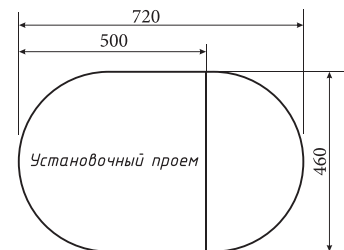

5 ЦВЕТОВ

Размеры на установочной схеме носят информационный характер.
При монтаже отверстие в столешнице следует делать только по фактическим размерам мойки.

ПЕСОЧНЫЙ
Артикул: 544288

КОМПЛЕКТАЦИЯ:

- Сливная арматура

ГАБАРИТНЫЕ РАЗМЕРЫ:

- Общий размер 480 x 740 мм
- Размер чаши 420 x 180 мм
- Установочный проем 460 x 500 мм

ЛОГИСТИКА:

- Картонная коробка 532 x 792 x 262 мм
- Объем 0,11 м³
- Вес брутто 13,1 кг

ПОДХОДЯЩИЕ МОДЕЛИ СМЕСИТЕЛЕЙ