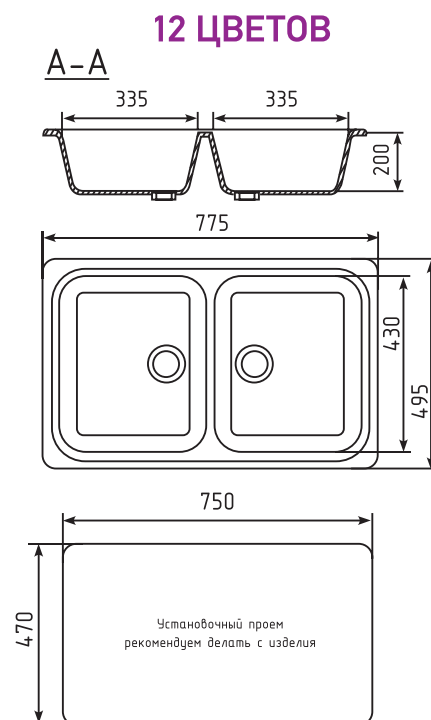

### ГАБАРИТНЫЕ РАЗМЕРЫ:

- Общий размер 775 x 495 мм
- Размер чаш 430 x 335 x 200 мм
- Установочный проем 750 x 470 мм

Размеры на установочной схеме носят информационный характер. При монтаже отверстие в столешнице следует делать только по фактическим размерам мойки.