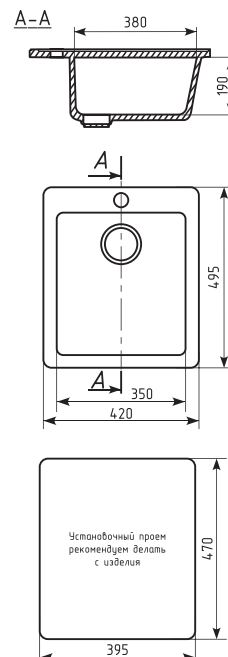

МОЙКА ОДНОСЕКЦИОННАЯ МАТОВАЯ СЕРИИ ML-GM 14 С ОТВЕРСТИЕМ ПОД СМЕСИТЕЛЬ

12 ЦВЕТОВ

ШОКОЛАД
Артикул: 547608

КОМПЛЕКТАЦИЯ:

- Сливная арматура
- Гарантия 2 года

ГАБАРИТНЫЕ РАЗМЕРЫ:

- Общий размер 420 x 495 мм
- Размер чаши 350 x 380 x 190 мм
- Установочный проем 395 x 470 мм

ЛОГИСТИКА:

- Картонная коробка (ШхГхВ) 570 x 570 x 290 мм
- Объем 0,094 м³
- Вес брутто 16,2 кг

Размеры на установочной схеме носят информационный характер.
При монтаже отверстие в столешнице следует делать только по фактическим размерам мойки.

ПОДХОДЯЩИЕ МОДЕЛИ СМЕСИТЕЛЕЙ