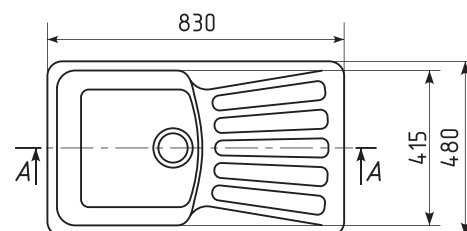

МОЙКА ОДНОСЕКЦИОННАЯ МАТОВАЯ СЕРИИ ML-GM 20 РЕВЕРСИВНАЯ

11 ЦВЕТОВ

ПЕСОЧНЫЙ
Артикул: 525157

КОМПЛЕКТАЦИЯ:

- Сливная арматура
- Фреза
- Гарантия 2 года

ГАБАРИТНЫЕ РАЗМЕРЫ:

- Общий размер 830 x 480 мм
- Размер чаши 410 x 415 x 190 мм
- Установочный проем 805 x 455 мм

Размеры на установочной схеме носят информационный характер. При монтаже отверстие в столешнице следует делать только по фактическим размерам мойки.

ЛОГИСТИКА:

- Картонная коробка (ШхГхВ) 940 x 570 x 290 мм
- Объем 0,155 м³
- Вес брутто 28,4 кг

ПОДХОДЯЩИЕ МОДЕЛИ СМЕСИТЕЛЕЙ