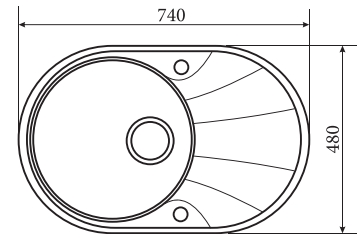

5 ЦВЕТОВ

Размеры на установочной схеме носят информационный характер.
При монтаже отверстие в столешнице следует делать только по фактическим размерам мойки.

ПЕСОЧНЫЙ
Артикул: 544288

КОМПЛЕКТАЦИЯ:

- Сливная арматура

ГАБАРИТНЫЕ РАЗМЕРЫ:

- Общий размер 480 x 740 мм
- Размер чаши 420 x 180 мм
- Установочный проем 460 x 500 мм

ЛОГИСТИКА:

- Картонная коробка 532 x 792 x 262 мм
- Объем 0,11 м³
- Вес брутто 13,1 кг

ПОДХОДЯЩИЕ МОДЕЛИ СМЕСИТЕЛЕЙ