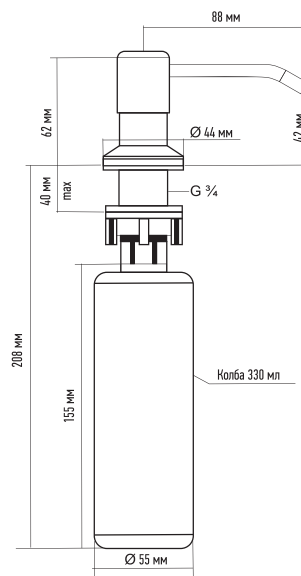

12 ЦВЕТОВ

КОМПЛЕКТАЦИЯ:

- Помпа
- Трубка
- Корпус
- Прокладка 2 шт
- Втулка крепежная
- Колба

ГАБАРИТНЫЕ РАЗМЕРЫ:

- Общий размер 270 x 114 мм
- Материал: пластик

ЛОГИСТИКА:

- Картонная коробка (ШхГхВ) 210 x 132 x 68 мм
- Вес брутто 0,2 кг
- Объем 0,00012 м³

ЦВЕТОВАЯ ГАММА СЕРИИ ML-D01