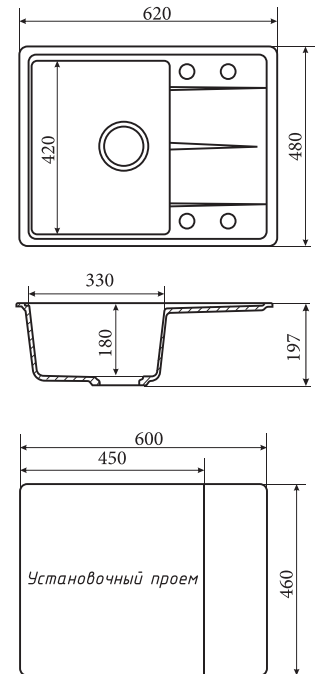

5 ЦВЕТОВ

БЕЖЕВЫЙ
Артикул: 544296

КОМПЛЕКТАЦИЯ:

- Сливная арматура

ГАБАРИТНЫЕ РАЗМЕРЫ:

- Общий размер 480 x 620 мм
- Размер чаши 420 x 330 x 180 мм
- Установочный проем 460 x 450 мм

Размеры на установочной схеме носят информационный характер. При монтаже отверстие в столешнице следует делать только по фактическим размерам мойки.

ЛОГИСТИКА:

- Картонная коробка 532 x 672 x 262 мм
- Объем 0,094 м³
- Вес брутто 12,5 кг

ПОДХОДЯЩИЕ МОДЕЛИ СМЕСИТЕЛЕЙ