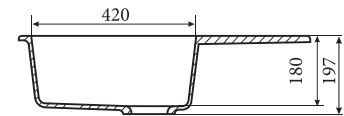

5 ЦВЕТОВ

Размеры на установочной схеме носят информационный характер.
При монтаже отверстие в столешнице следует делать только по фактическим размерам мойки.

ПЕСОЧНЫЙ
Артикул: 544288

КОМПЛЕКТАЦИЯ:

- Сливная арматура

ГАБАРИТНЫЕ РАЗМЕРЫ:

- Общий размер 480 x 740 мм
- Размер чаши 420 x 180 мм
- Установочный проем 460 x 500 мм

ЛОГИСТИКА:

- Картонная коробка 532 x 792 x 262 мм
- Объем 0,11 м³
- Вес брутто 13,1 кг

ПОДХОДЯЩИЕ МОДЕЛИ СМЕСИТЕЛЕЙ