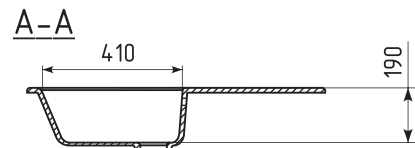

МОЙКА ОДНОСЕКЦИОННАЯ МАТОВАЯ СЕРИИ ML-GM 20 РЕВЕРСИВНАЯ

11 ЦВЕТОВ