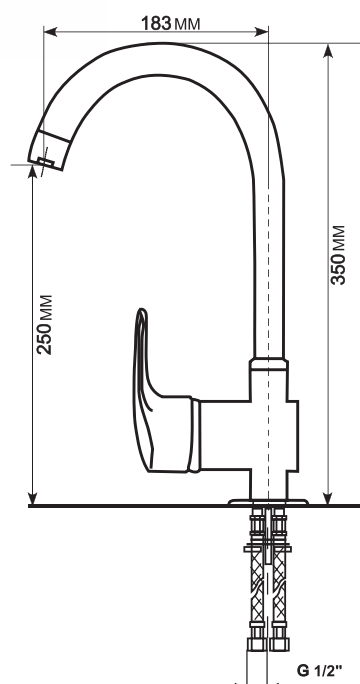

ЛОГИСТИКА:

- Картонная коробка (ШхГхВ) 370 x 210 x 55 мм
- Вес брутто 2,1 кг