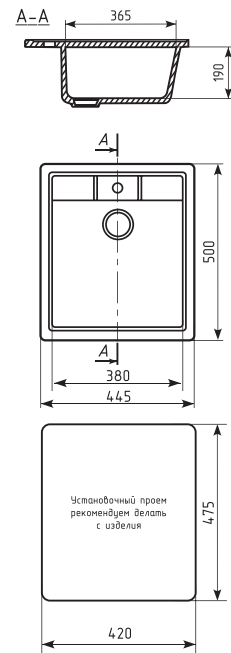

12 ЦВЕТОВ

БЕЛЫЙ

Артикул: 533505

КОМПЛЕКТАЦИЯ:

- Сливная арматура
- Гарантия 2 года

ГАБАРИТНЫЕ РАЗМЕРЫ:

- Общий размер 445 x 500 мм
- Размер чаши 380 x 365 x 190 мм
- Установочный проем 420 x 475 мм

ЛОГИСТИКА:

- Картонная коробка (ШхГхВ) 720 x 570 x 290 мм
- Объем 0,120 м³
- Вес брутто 20, 4 кг

Размеры на установочной схеме носят информационный характер.

При монтаже отверстие в столешнице следует делать только по фактическим размерам мойки.

ПОДХОДЯЩИЕ МОДЕЛИ СМЕСИТЕЛЕЙ