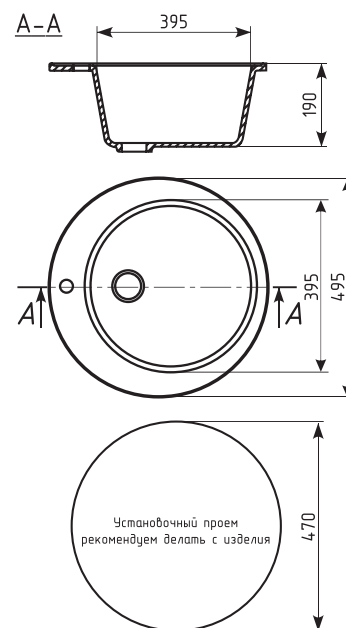

МОЙКА КРУГЛАЯ МАТОВАЯ СЕРИИ ML-GM 13 С ОТВЕРСТИЕМ ПОД СМЕСИТЕЛЬ

12 ЦВЕТОВ

ТЕМНО-СЕРЫЙ
Артикул: 525087

КОМПЛЕКТАЦИЯ:

- Сливная арматура
- Гарантия 2 года

ГАБАРИТНЫЕ РАЗМЕРЫ:

- Общий размер D=495 мм
- Размер чаши 395 x 190 мм
- Установочный проем D=470 мм

ЛОГИСТИКА:

- Картонная коробка (ШхГхВ) 570 x 570 x 290 мм
- Объем 0,094 м³
- Вес брутто 14 кг

Размеры на установочной схеме носят информационный характер. При монтаже отверстие в столешнице следует делать только по фактическим размерам мойки.

ПОДХОДЯЩИЕ МОДЕЛИ СМЕСИТЕЛЕЙ