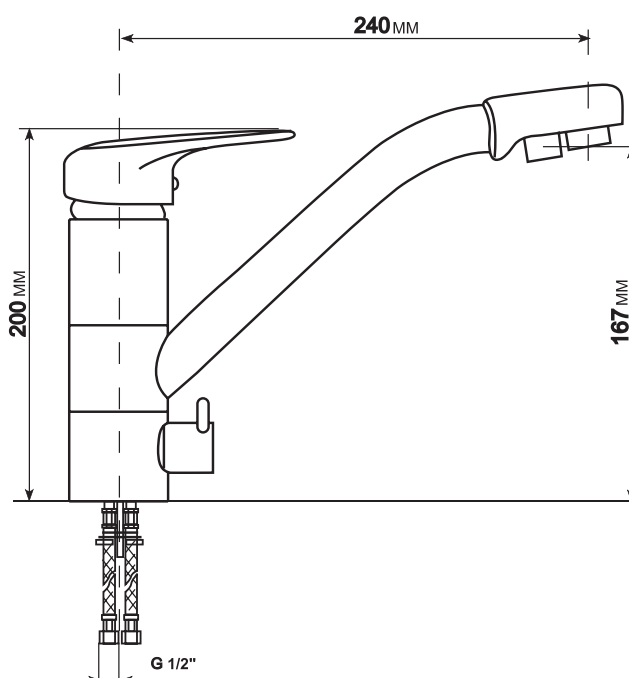

ЛОГИСТИКА:

- Картонная коробка (ШхГхВ) 390 x 190 x 55 мм
- Вес брутто 1,9 кг