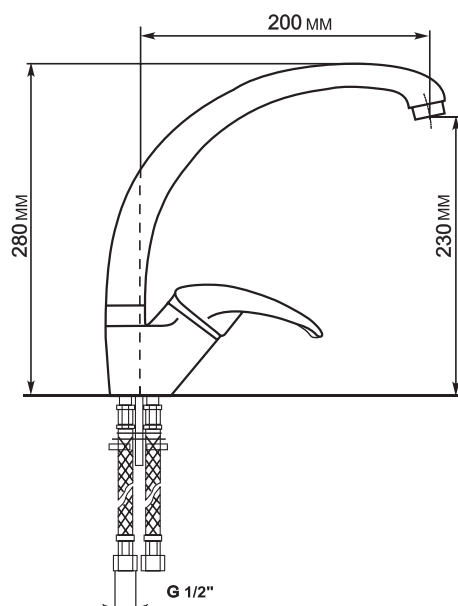

ЛОГИСТИКА:

- Картонная коробка (ШхГхВ) 390 x 190 x 55 мм
- Вес брутто 1,9 кг