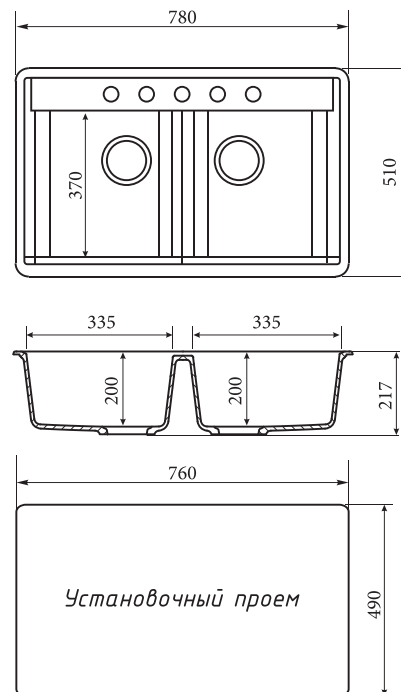

5 ЦВЕТОВ

Размеры на установочной схеме носят информационный характер. При монтаже отверстие в столешнице следует делать только по фактическим размерам мойки.

ЛОГИСТИКА:

- Картонная коробка 560 x 780 x 279 мм
- Объем 0,13 м³
- Вес брутто 17,9 кг

ПОДХОДЯЩИЕ МОДЕЛИ СМЕСИТЕЛЕЙ