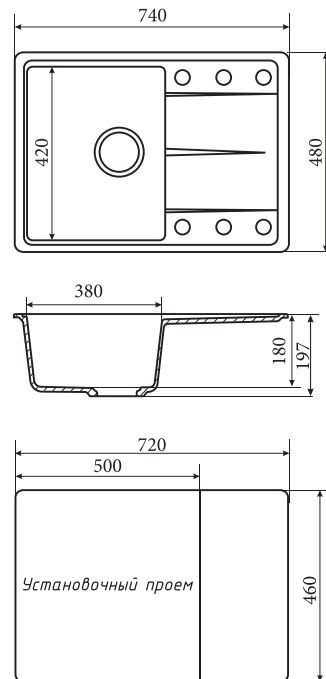

5 ЦВЕТОВ

Размеры на установочной схеме носят информационный характер. При монтаже отверстие в столешнице следует делать только по фактическим размерам мойки.

ЛОГИСТИКА:

- Картонная коробка 532 x 792 x 262 мм
- Объем 0,11 м³
- Вес брутто 13,6 кг

ПОДХОДЯЩИЕ МОДЕЛИ СМЕСИТЕЛЕЙ