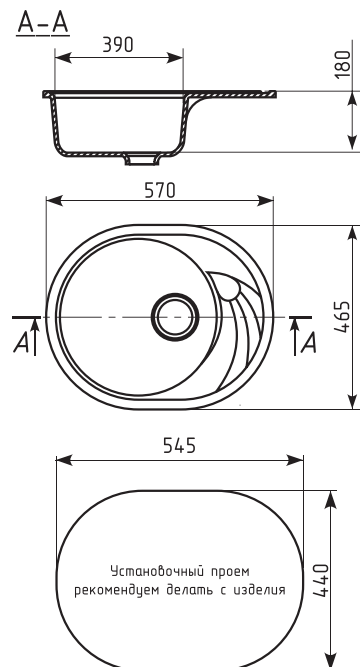

#### ГАБАРИТНЫЕ РАЗМЕРЫ:

- Общий размер 570 x 465 мм
- Размер чаши 390 x 180 мм
- Установочный проем 545 x 440 мм

Размеры на установочной схеме носят информационный характер. При монтаже отверстие в столешнице следует делать только по фактическим размерам мойки.