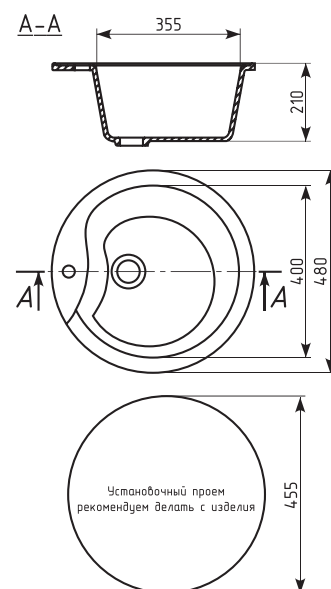

МОЙКА КРУГЛАЯ МАТОВАЯ СЕРИИ ML-GM 12 С ОТВЕРСТИЕМ ПОД СМЕСИТЕЛЬ

12 ЦВЕТОВ

ЧЕРНЫЙ
Артикул: 525078

КОМПЛЕКТАЦИЯ:

- Сливная арматура
- Гарантия 2 года

ГАБАРИТНЫЕ РАЗМЕРЫ:

- Общий размер D=480 мм
- Размер чаши 400 x 210 мм
- Установочный проем D=455 мм

ЛОГИСТИКА:

- Картонная коробка (ШхГхВ) 570 x 570 x 290 мм
- Объем 0,094 м³
- Вес брутто 16,4 кг

Размеры на установочной схеме носят информационный характер. При монтаже отверстие в столешнице следует делать только по фактическим размерам мойки.

ПОДХОДЯЩИЕ МОДЕЛИ СМЕСИТЕЛЕЙ