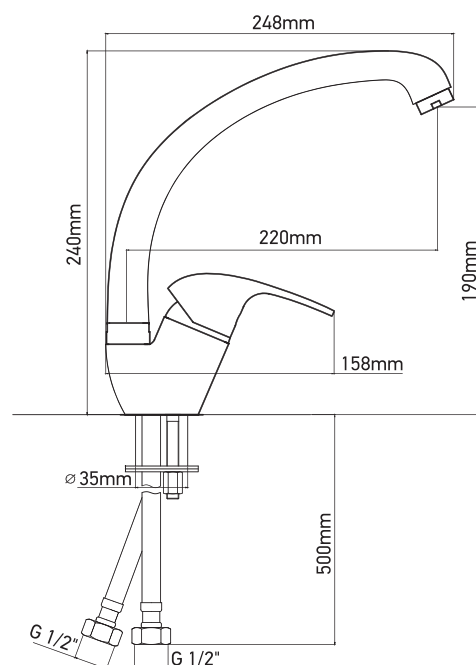

СМЕСИТЕЛЬ
СЕРИИ ZX-GS01