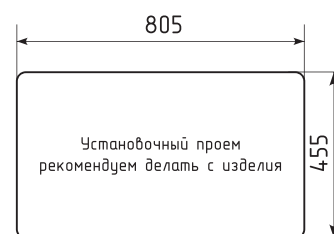

МОЙКА ОДНОСЕКЦИОННАЯ МАТОВАЯ СЕРИИ ML-GM 20 РЕВЕРСИВНАЯ

11 ЦВЕТОВ