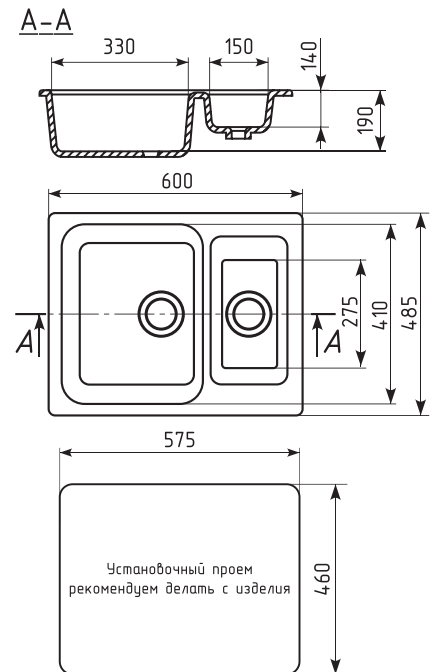

МОЙКА ДВУХСЕКЦИОННАЯ МАТОВАЯ СЕРИИ ML-GM 21 РЕВЕРСИВНАЯ

10 ЦВЕТОВ

ТЕМНО-СЕРЫЙ
Артикул: 525168

КОМПЛЕКТАЦИЯ:

- Сливная арматура
- Фреза
- Гарантия 2 года

ГАБАРИТНЫЕ РАЗМЕРЫ:

- Общий размер 600 x 485 мм
- Размер чаши 330 x 410 x 190 мм
- Размер коландера 150 x 275 x 140 мм
- Установочный проем 575 x 460 мм

ЛОГИСТИКА:

- Картонная коробка (ШхГхВ) 720 x 570 x 290 мм
- Объем 0,120 м³
- Вес брутто 25,4 кг

Размеры на установочной схеме носят информационный характер.
При монтаже отверстие в столешнице следует делать только по фактическим размерам мойки.

ПОДХОДЯЩИЕ МОДЕЛИ СМЕСИТЕЛЕЙ