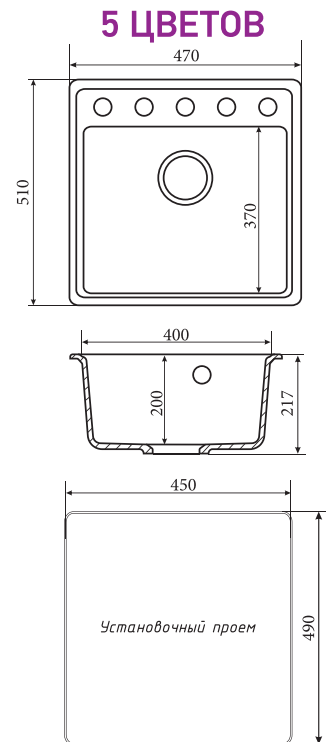

МОЙКА ОДНОСЕКЦИОННАЯ
СЕРИИ ZX-GM 11

ПЕСОЧНЫЙ
Артикул: 544334

КОМПЛЕКТАЦИЯ:

- Сливная арматура

ГАБАРИТНЫЕ РАЗМЕРЫ:

- Общий размер 510 x 470 мм
- Размер чаши 370 x 400 x 200 мм
- Установочный проем 490 x 450 мм

Размеры на установочной схеме носят информационный характер. При монтаже отверстие в столешнице следует делать только по фактическим размерам мойки.

ЛОГИСТИКА:

- Картонная коробка 560 x 810 x 279 мм
- Объем 0,127 м³
- Вес брутто 15,8 кг

ПОДХОДЯЩИЕ МОДЕЛИ СМЕСИТЕЛЕЙ