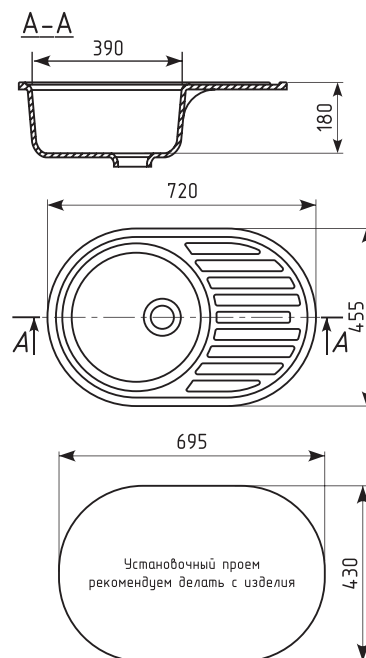

12 ЦВЕТОВ

БЕЖЕВЫЙ
Артикул: 525114

КОМПЛЕКТАЦИЯ:

- Сливная арматура
- Фреза
- Гарантия 2 года

ГАБАРИТНЫЕ РАЗМЕРЫ:

- Общий размер 720 x 455 мм
- Размер чаши 390 x 180 мм
- Установочный проем 695 x 430 мм

Размеры на установочной схеме носят информационный характер. При монтаже отверстие в столешнице следует делать только по фактическим размерам мойки.

ЛОГИСТИКА:

- Картонная коробка (ШхГхВ) 720 x 570 x 290 мм
- Объем 0,120 м³
- Вес брутто 24,5 кг

ПОДХОДЯЩИЕ МОДЕЛИ СМЕСИТЕЛЕЙ