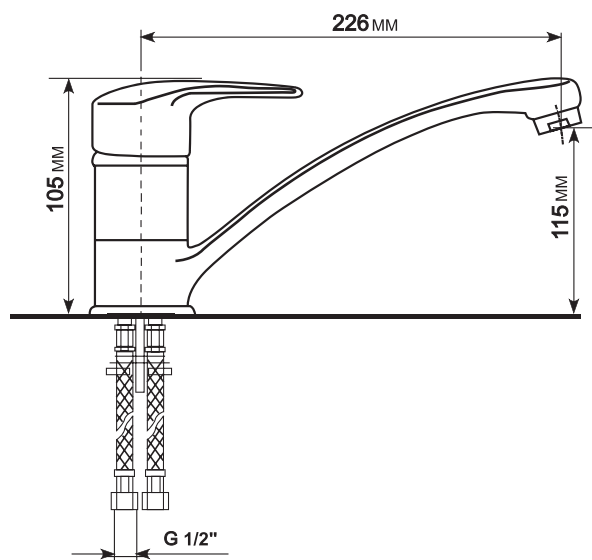

ЛОГИСТИКА:

- Картонная коробка (ШхГхВ) 340 x 150 x 60 мм
- Вес брутто 1,3 кг