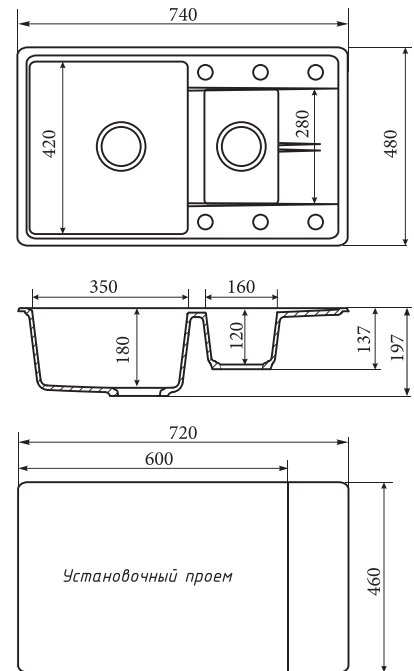

5 ЦВЕТОВ

ПЕСОЧНЫЙ
Артикул: 544313

КОМПЛЕКТАЦИЯ:

- Сливная арматура

ГАБАРИТНЫЕ РАЗМЕРЫ:

- Общий размер 480 x 740 мм
- Размер чаши 420 x 350 x 180 мм
- Размер доп. чаши 280 x 160 x 120 мм
- Установочный проем 460 x 600 мм

Размеры на установочной схеме носят информационный характер.
При монтаже отверстие в столешнице следует делать только по фактическим размерам мойки.

ЛОГИСТИКА:

- Картонная коробка 532 x 792 x 262 мм
- Объем 0,11 м³
- Вес брутто 14,1 кг

ПОДХОДЯЩИЕ МОДЕЛИ СМЕСИТЕЛЕЙ