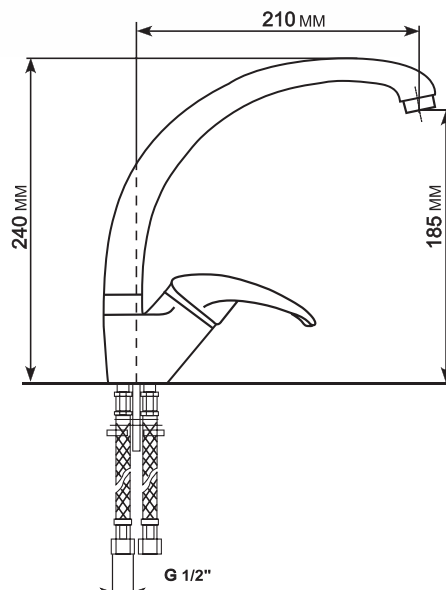

ЛОГИСТИКА:

- Картонная коробка (ШхГхВ) 340 x 150 x 60 мм
- Вес брутто 1,3 кг