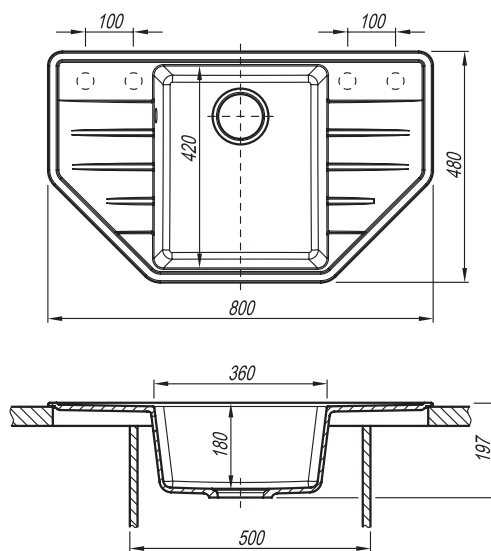

МОЙКА УГЛОВАЯ
СЕРИИ ZX-GM 13

5 ЦВЕТОВ

БЕЖЕВЫЙ
Артикул: 548591

КОМПЛЕКТАЦИЯ:

- Сливная арматура

ГАБАРИТНЫЕ РАЗМЕРЫ:

- Общий размер 800 x 480 мм
- Размер чаши 420 x 360 x 180 мм
- Установочный проем 420 x 360 мм

Размеры на установочной схеме носят информационный характер. При монтаже отверстие в столешнице следует делать только по фактическим размерам мойки.

ЛОГИСТИКА:

- Картонная коробка 520 x 840 x 238 мм
- Объем 0.119 м³
- Вес брутто 12.8 кг

ПОДХОДЯЩИЕ МОДЕЛИ СМЕСИТЕЛЕЙ