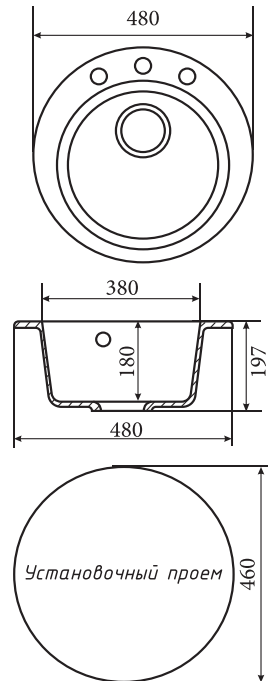

5 ЦВЕТОВ

БЕЖЕВЫЙ

Артикул: 544274

КОМПЛЕКТАЦИЯ:

- Сливная арматура

ГАБАРИТНЫЕ РАЗМЕРЫ:

- Общий размер D=480 мм
- Размер чаши 380 x 180 мм
- Установочный проем D=460 мм

Размеры на установочной схеме носят информационный характер.

При монтаже отверстие в столешнице следует делать только по фактическим размерам мойки.

ЛОГИСТИКА:

- Картонная коробка 532 x 532 x 262 мм
- Объем 0,074м3
- Вес брутто 7,8 кг

ПОДХОДЯЩИЕ МОДЕЛИ СМЕСИТЕЛЕЙ