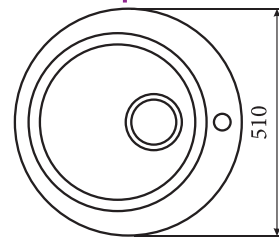

5 ЦВЕТОВ

Размеры на установочной схеме носят информационный характер. При монтаже отверстие в столешнице следует делать только по фактическим размерам мойки.

ЧЕРНЫЙ
Артикул: 544317

КОМПЛЕКТАЦИЯ:

- Сливная арматура

ГАБАРИТНЫЕ РАЗМЕРЫ:

- Общий размер D=510 мм
- Размер чаши 400 x 200 мм
- Установочный проем D=490 мм

ЛОГИСТИКА:

- Картонная коробка 560 x 560 x 279 мм
- Объем 0,087 м³
- Вес брутто 9,2 кг

ПОДХОДЯЩИЕ МОДЕЛИ СМЕСИТЕЛЕЙ