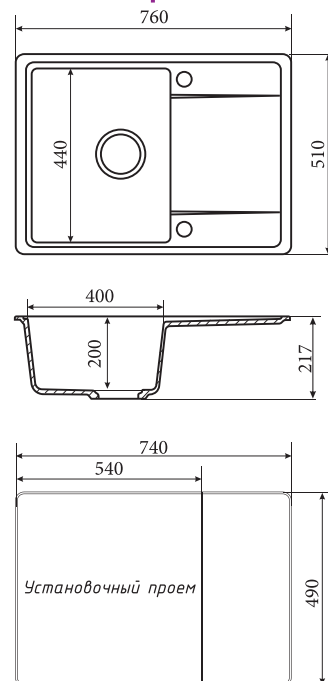

5 ЦВЕТОВ

ЧЕРНЫЙ

Артикул: 544345

КОМПЛЕКТАЦИЯ:

- Сливная арматура

ГАБАРИТНЫЕ РАЗМЕРЫ:

- Общий размер 510 x 760 мм
- Размер чаши 440 x 400 x 200 мм
- Установочный проем 490 x 540 мм

Размеры на установочной схеме носят информационный характер.

При монтаже отверстие в столешнице следует делать только по фактическим размерам мойки.

ЛОГИСТИКА:

- Картонная коробка 560 x 810 x 279 мм
- Объем 0,127 м³
- Вес брутто 15,8 кг

ПОДХОДЯЩИЕ МОДЕЛИ СМЕСИТЕЛЕЙ