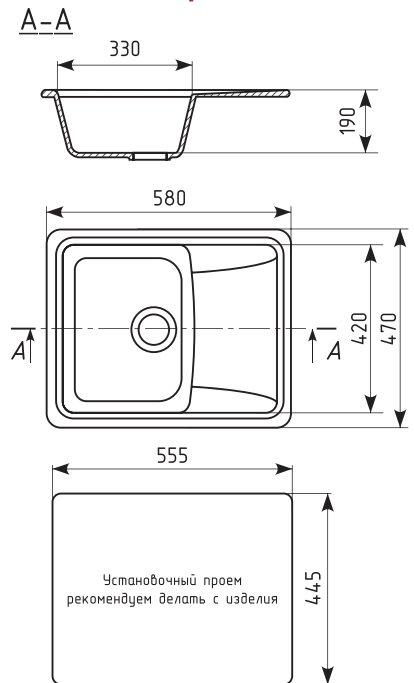

МОЙКА ОДНОСЕКЦИОННАЯ МАТОВАЯ СЕРИИ ML-GM 26 РЕВЕРСИВНАЯ

12 ЦВЕТОВ

СЕРЫЙ

Артикул: 525209

КОМПЛЕКТАЦИЯ:

- Сливная арматура
- Фреза
- Гарантия 2 года

ГАБАРИТНЫЕ РАЗМЕРЫ:

- Общий размер 580 x 470 мм
- Размер чаши 330 x 420 x 190 мм
- Установочный проем 555 x 445 мм

ЛОГИСТИКА:

- Картонная коробка (ШхГхВ) 720 x 570 x 290 мм
- Объем 0,120 м³
- Вес брутто 20,4 кг

Размеры на установочной схеме носят информационный характер. При монтаже отверстие в столешнице следует делать только по фактическим размерам мойки.

ПОДХОДЯЩИЕ МОДЕЛИ СМЕСИТЕЛЕЙ