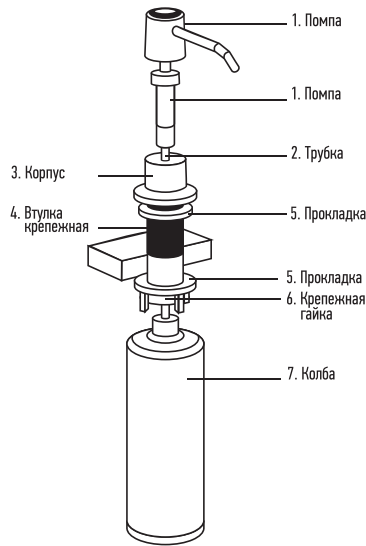

**11 ЦВЕТОВ**

**КОМПЛЕКТАЦИЯ:**

- Помпа
- Трубка
- Корпус
- Прокладка 2 шт
- Втулка крепежная
- Колба

**ГАБАРИТНЫЕ РАЗМЕРЫ:**

- Общий размер 270 x 114 мм
- Материал: пластик

**ЛОГИСТИКА:**

- Картонная коробка (ШхГхВ) 210 x 132 x 68 мм
- Вес брутто 0,2 кг
- Объем 0,00012 м3