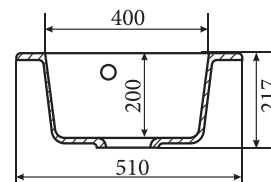

## МОЙКА КРУГЛАЯ ОДНОСЕКЦИОННАЯ СЕРИИ ZX-GM 08

**5 ЦВЕТОВ**

Размеры на установочной схеме носят информационный характер. При монтаже отверстие в столешнице следует делать только по фактическим размерам мойки.