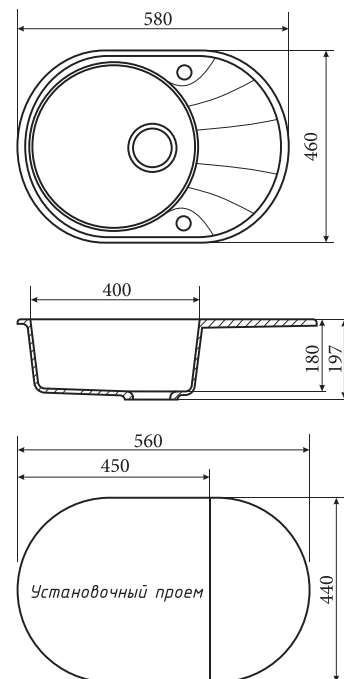

МОЙКА ОВАЛЬНАЯ С КРЫЛОМ СЕРИИ ZX-GM 02

5 ЦВЕТОВ

СЕРЫЙ
Артикул: 544280

КОМПЛЕКТАЦИЯ:

- Сливная арматура

ГАБАРИТНЫЕ РАЗМЕРЫ:

- Общий размер 460 x 580 мм
- Размер чаши 400 x 180 мм
- Установочный проем 440 x 450 мм

Размеры на установочной схеме носят информационный характер. При монтаже отверстие в столешнице следует делать только по фактическим размерам мойки.

ЛОГИСТИКА:

- Картонная коробка 512 x 632 x 262 мм
- Объем 0,085 м³
- Вес брутто 9,2 кг

ПОДХОДЯЩИЕ МОДЕЛИ СМЕСИТЕЛЕЙ

БЕЖЕВЫЙ
Артикул: 544279

БЕЛЫЙ
Артикул: 544283

ZX-GS01

ПЕСОЧНЫЙ
Артикул: 544282

ЧЕРНЫЙ
Артикул: 544281

ZX-GS02