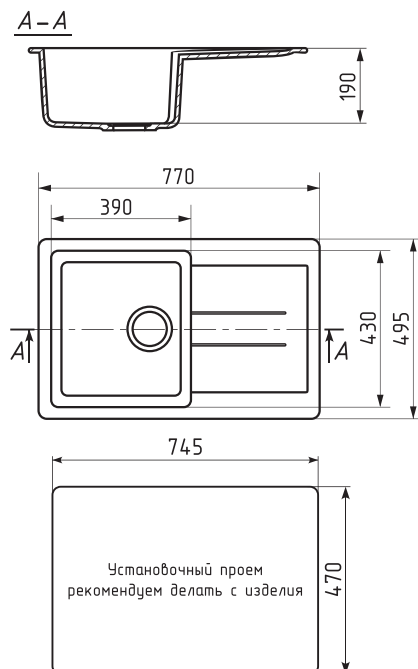

МОЙКА ОДНОСЕКЦИОННАЯ МАТОВАЯ СЕРИИ ML-GM 31 РЕВЕРСИВНАЯ

11 ЦВЕТОВ

ТЕРРАКОТОВЫЙ
Артикул: 537716

КОМПЛЕКТАЦИЯ:

- Сливная арматура
- Фреза
- Гарантия 2 года

ГАБАРИТНЫЕ РАЗМЕРЫ:

- Общий размер 770 x 495 мм
- Размер чаши 390 x 430 x 190 мм
- Установочный проем 745 x 470 мм

Размеры на установочной схеме носят информационный характер. При монтаже отверстие в столешнице следует делать только по фактическим размерам мойки.

ЛОГИСТИКА:

- Картонная коробка (ШхГхВ) 720 x 570 x 290 мм
- Объем 0,120 м³
- Вес брутто 20,4 кг

ПОДХОДЯЩИЕ МОДЕЛИ СМЕСИТЕЛЕЙ