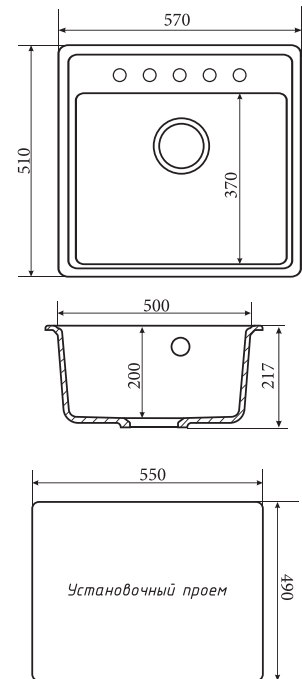

5 ЦВЕТОВ

БЕЖЕВЫЙ
Артикул: 544320

КОМПЛЕКТАЦИЯ:

- Сливная арматура

ГАБАРИТНЫЕ РАЗМЕРЫ:

- Общий размер 510 x 570 мм
- Размер чаши 370 x 500 x 200 мм
- Установочный проем 490 x 550 мм

Размеры на установочной схеме носят информационный характер. При монтаже отверстие в столешнице следует делать только по фактическим размерам мойки.

ЛОГИСТИКА:

- Картонная коробка 560 x 620 x 279 мм
- Объем 0,097 м³
- Вес брутто 13 кг

ПОДХОДЯЩИЕ МОДЕЛИ СМЕСИТЕЛЕЙ