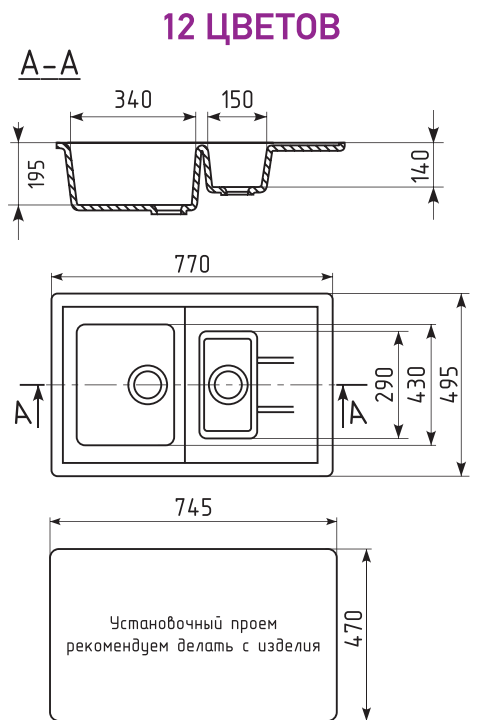

### ГАБАРИТНЫЕ РАЗМЕРЫ:

- Общий размер 770 x 495 мм
- Размер чаши 340 x 430 x 195 мм
- Размер коландера 150 x 290 x 140 мм
- Установочный проем 745 x 470 мм

Размеры на установочной схеме носят информационный характер. При монтаже отверстие в столешнице следует делать только по фактическим размерам мойки.