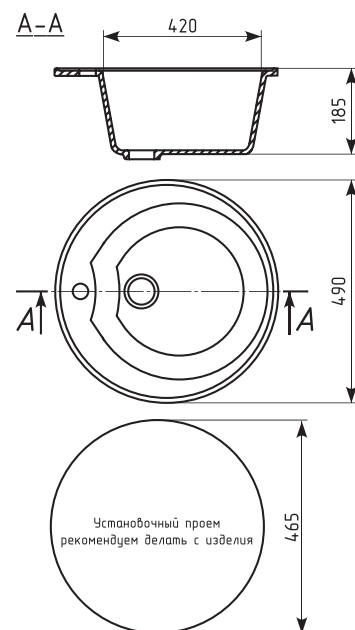

Размеры на установочной схеме носят информационный характер. При монтаже отверстие в столешнице следует делать только по фактическим размерам мойки.

КОМПЛЕКТАЦИЯ:

- Сливная арматура
- Гарантия 2 года

ГАБАРИТНЫЕ РАЗМЕРЫ:

- Общий размер D=490 мм
- Размер чаши 420 x 185 мм
- Установочный проем D=465 мм

ЛОГИСТИКА:

- Картонная коробка (ШхГхВ) 570 x 570 x 290 мм
- Объем 0,094 м³
- Вес брутто 12 кг

ПОДХОДЯЩИЕ МОДЕЛИ СМЕСИТЕЛЕЙ