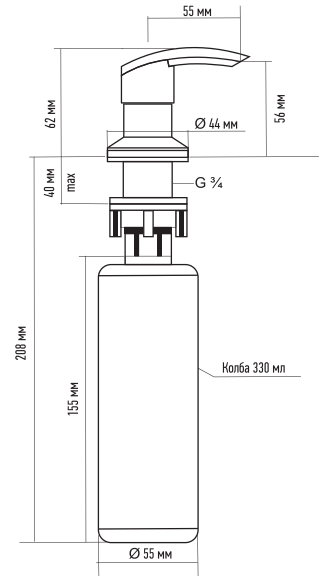

11 ЦВЕТОВ

КОМПЛЕКТАЦИЯ:

- Помпа
- Трубка
- Корпус
- Прокладка 2 шт
- Втулка крепежная
- Колба

ГАБАРИТНЫЕ РАЗМЕРЫ:

- Общий размер 270 x 114 мм
- Материал: пластик

ЛОГИСТИКА:

- Картонная коробка (ШхГхВ) 210 x 132 x 68 мм
- Вес брутто 0,2 кг
- Объем 0,00012 м3

ЦВЕТОВАЯ ГАММА СЕРИИ ML-D02