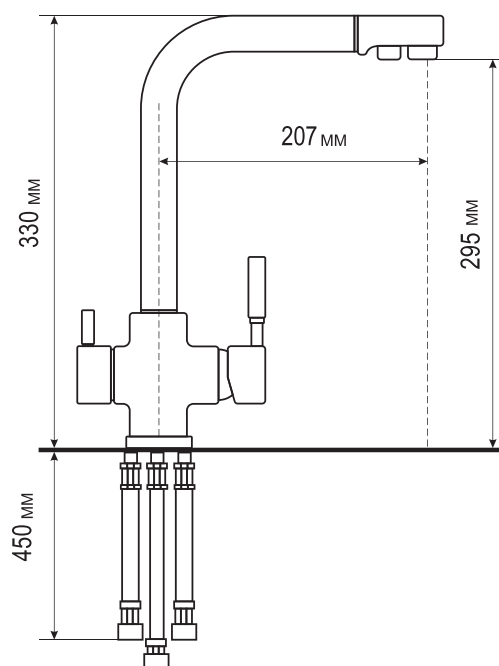

ЛОГИСТИКА:

- Картонная коробка (ШхГхВ) 355 x 385 x 75
- Вес брутто 2 кг