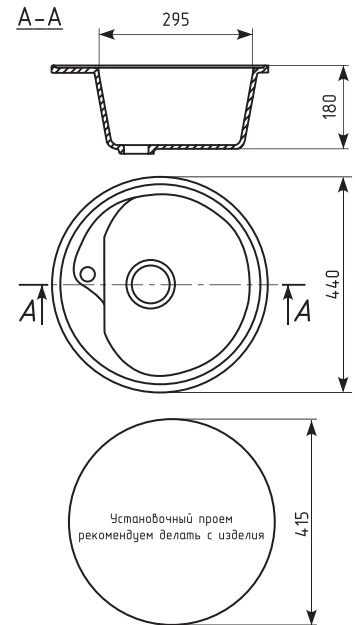

МОЙКА КРУГЛАЯ МАТОВАЯ СЕРИИ ML-GM 10 С ОТВЕРСТИЕМ ПОД СМЕСИТЕЛЬ

12 ЦВЕТОВ

ПЕСОЧНЫЙ
Артикул: 525060

КОМПЛЕКТАЦИЯ:

- Сливная арматура
- Гарантия 2 года

ГАБАРИТНЫЕ РАЗМЕРЫ:

- Общий размер D=440 мм
- Размер чаши 295 x 180 мм
- Установочный проем D=415 мм

ЛОГИСТИКА:

- Картонная коробка (ШхГхВ) 570 x 570 x 290 мм
- Объем 0,094 м³
- Вес брутто 12 кг

Размеры на установочной схеме носят информационный характер. При монтаже отверстие в столешнице следует делать только по фактическим размерам мойки.

ПОДХОДЯЩИЕ МОДЕЛИ СМЕСИТЕЛЕЙ