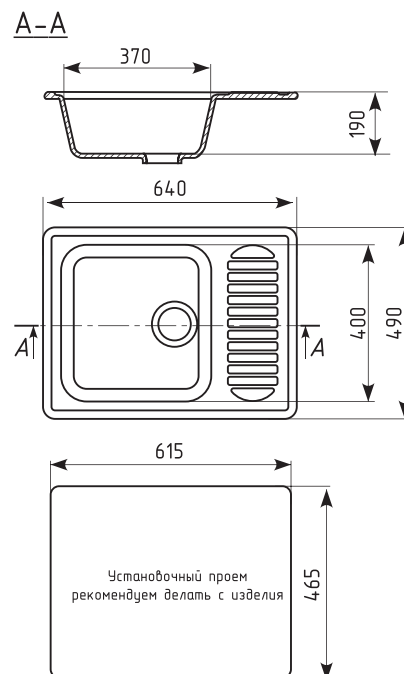

МОЙКА ОДНОСЕКЦИОННАЯ МАТОВАЯ СЕРИИ ML-GM 18 РЕВЕРСИВНАЯ

12 ЦВЕТОВ

МОЛОКО

Артикул: 532399

КОМПЛЕКТАЦИЯ:

- Сливная арматура
- Фреза
- Гарантия 2 года

ГАБАРИТНЫЕ РАЗМЕРЫ:

- Общий размер 640 x 490 мм
- Размер чаши 370 x 400 x 190 мм
- Установочный проем 615 x 465 мм

ЛОГИСТИКА:

- Картонная коробка (ШхГхВ) 720 x 570 x 290 мм
- Объем 0,120 м³
- Вес брутто 22,6 кг

Размеры на установочной схеме носят информационный характер. При монтаже отверстие в столешнице следует делать только по фактическим размерам мойки.

ПОДХОДЯЩИЕ МОДЕЛИ СМЕСИТЕЛЕЙ