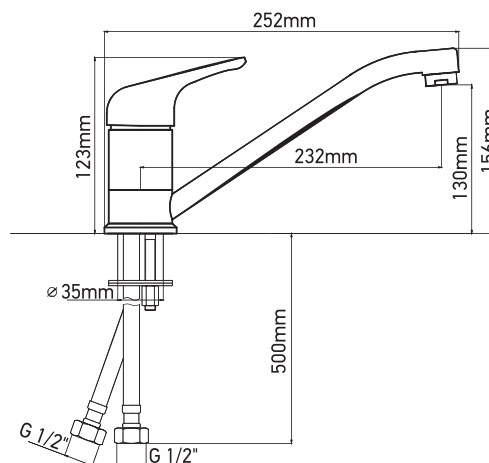

СМЕСИТЕЛЬ
СЕРИИ ZX-GS02

5 ЦВЕТОВ

ЧЕРНЫЙ
Артикул: 544803

КОМПЛЕКТАЦИЯ:

- Гибкая подводка - 50 см
- Керамический картридж 40 мм
- Крепление - шпилька
- Материал: латунь
- Гарантия 3 года

ГАБАРИТНЫЕ РАЗМЕРЫ:

- Общий размер 252 x 156 мм
- Высота излива 130 мм
- Диаметр монтажных отверстий 35 мм

ЛОГИСТИКА:

- Картонная коробка (ш/г/в) 345 x 180 x 75 мм
- Вес брутто 1,16 кг

ЦВЕТОВАЯ ГАММА СЕРИИ ZX-GS02

БЕЖЕВЫЙ
Артикул: 544797

СЕРЫЙ
Артикул: 544798

БЕЛЫЙ
Артикул: 544806

ПЕСОЧНЫЙ
Артикул: 544804