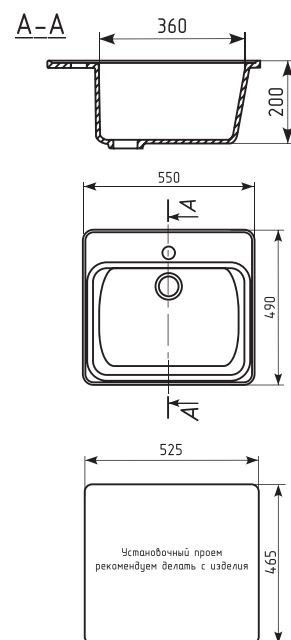

МОЙКА ОДНОСЕКЦИОННАЯ МАТОВАЯ СЕРИИ ML-GM 15 С ОТВЕРСТИЕМ ПОД СМЕСИТЕЛЬ

12 ЦВЕТОВ

ТЕРРАКОТОВЫЙ
Артикул: 525105

КОМПЛЕКТАЦИЯ:

- Сливная арматура
- Гарантия 2 года

ГАБАРИТНЫЕ РАЗМЕРЫ:

- Общий размер 550 x 490 мм
- Размер чаши 360 x 510 x 200 мм
- Установочный проем 525 x 465 мм

ЛОГИСТИКА:

- Картонная коробка (ШхГхВ) 720 x 570 x 290 мм
- Объем 0,120 м³
- Вес брутто 16,4 кг

Размеры на установочной схеме носят информационный характер.
При монтаже отверстие в столешнице следует делать только по фактическим размерам мойки.

ПОДХОДЯЩИЕ МОДЕЛИ СМЕСИТЕЛЕЙ