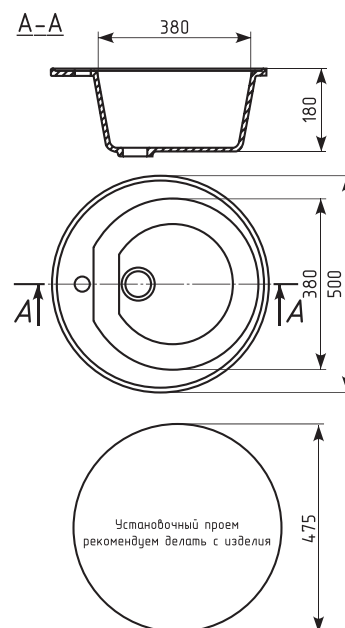

МОЙКА КРУГЛАЯ МАТОВАЯ СЕРИИ ML-GM 11 С ОТВЕРСТИЕМ ПОД СМЕСИТЕЛЬ

12 ЦВЕТОВ

СЕРЫЙ
Артикул: 525069

КОМПЛЕКТАЦИЯ:

- Сливная арматура
- Гарантия 2 года

ГАБАРИТНЫЕ РАЗМЕРЫ:

- Общий размер D=500 мм
- Размер чаши 380 x 180 мм
- Установочный проем D=475 мм

Размеры на установочной схеме носят информационный характер. При монтаже отверстие в столешнице следует делать только по фактическим размерам мойки.

ЛОГИСТИКА:

- Картонная коробка (ШxГxВ) 570 x 570 x 290 мм
- Объем 0,094 м³
- Вес брутто 15 кг

ПОДХОДЯЩИЕ МОДЕЛИ СМЕСИТЕЛЕЙ