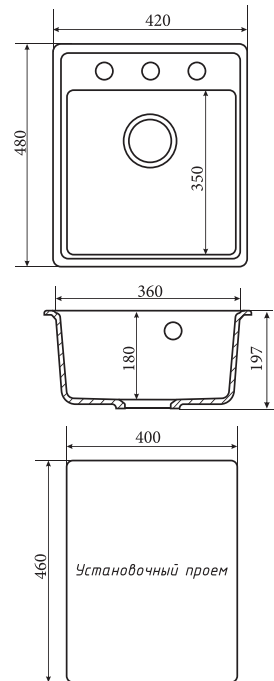

5 ЦВЕТОВ

ЧЕРНЫЙ
Артикул: 544292

КОМПЛЕКТАЦИЯ:

- Сливная арматура

ГАБАРИТНЫЕ РАЗМЕРЫ:

- Общий размер 480 x 420 мм
- Размер чаши 350 x 360 x 180 мм
- Установочный проем 460 x 400 мм

Размеры на установочной схеме носят информационный характер. При монтаже отверстие в столешнице следует делать только по фактическим размерам мойки.

ЛОГИСТИКА:

- Картонная коробка 472 x 523 x 262 мм
- Объем 0,066 м³
- Вес брутто 9,1 кг

ПОДХОДЯЩИЕ МОДЕЛИ СМЕСИТЕЛЕЙ